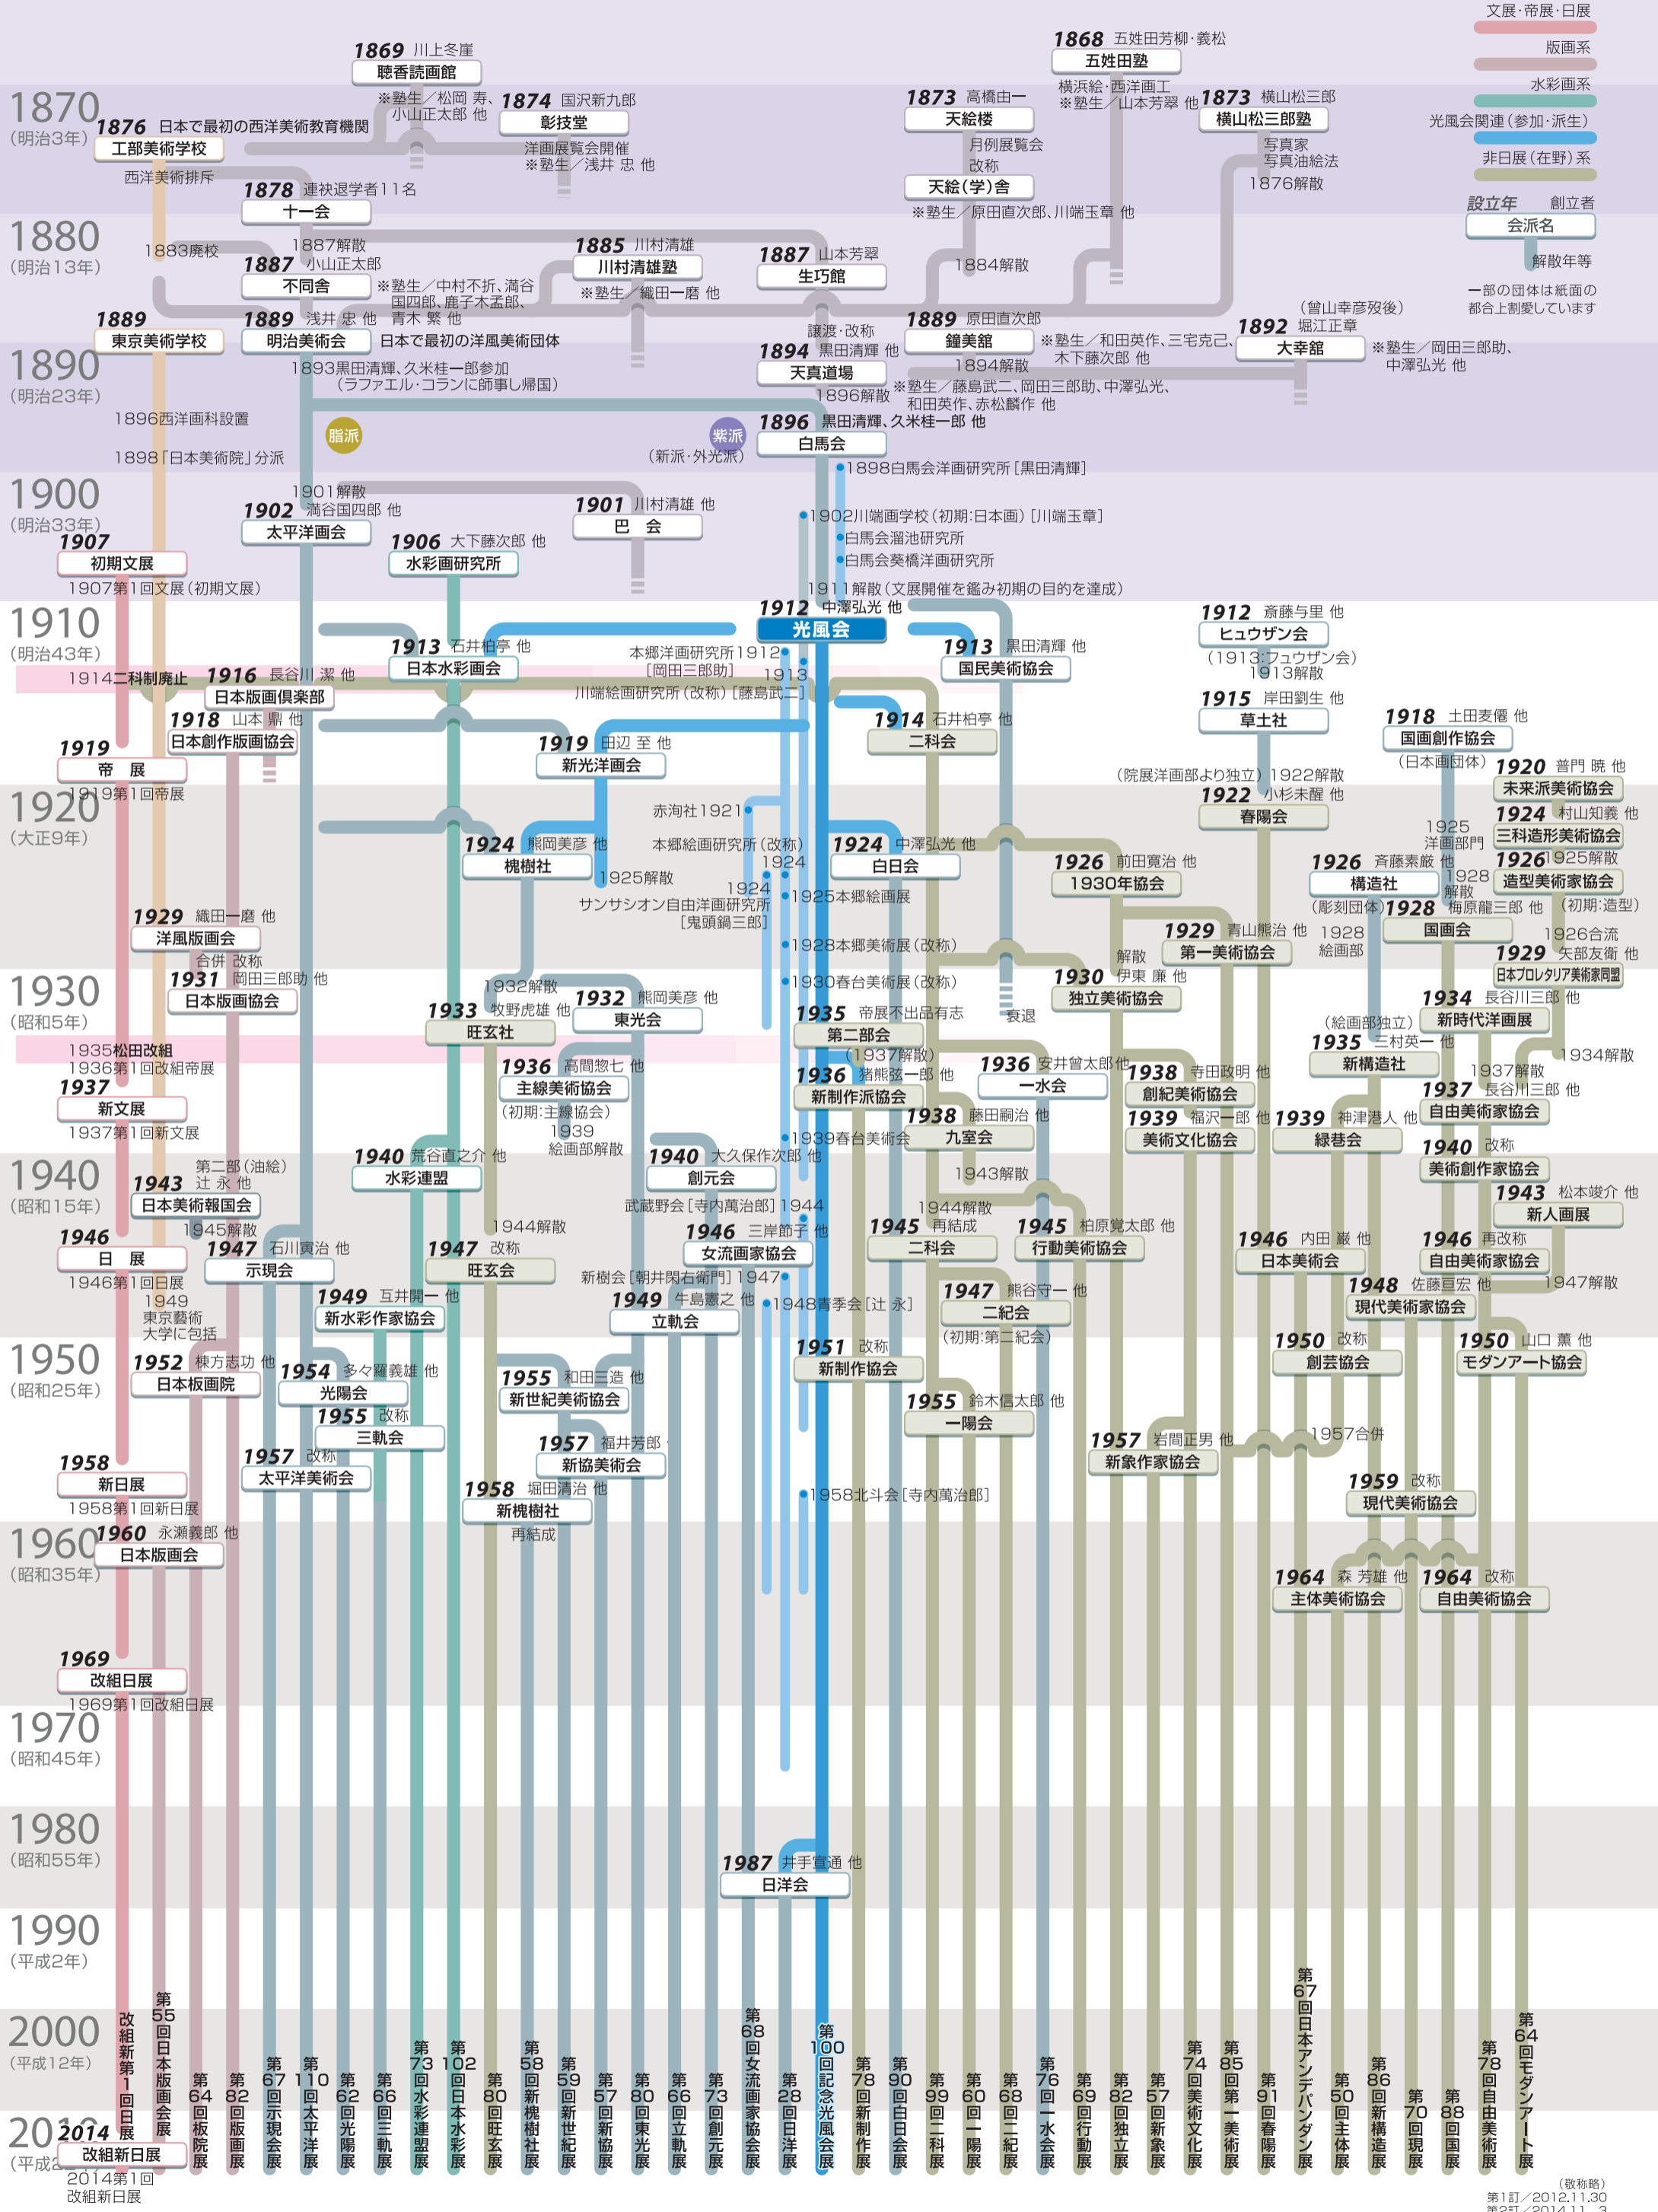

日本美術(絵画)団体史